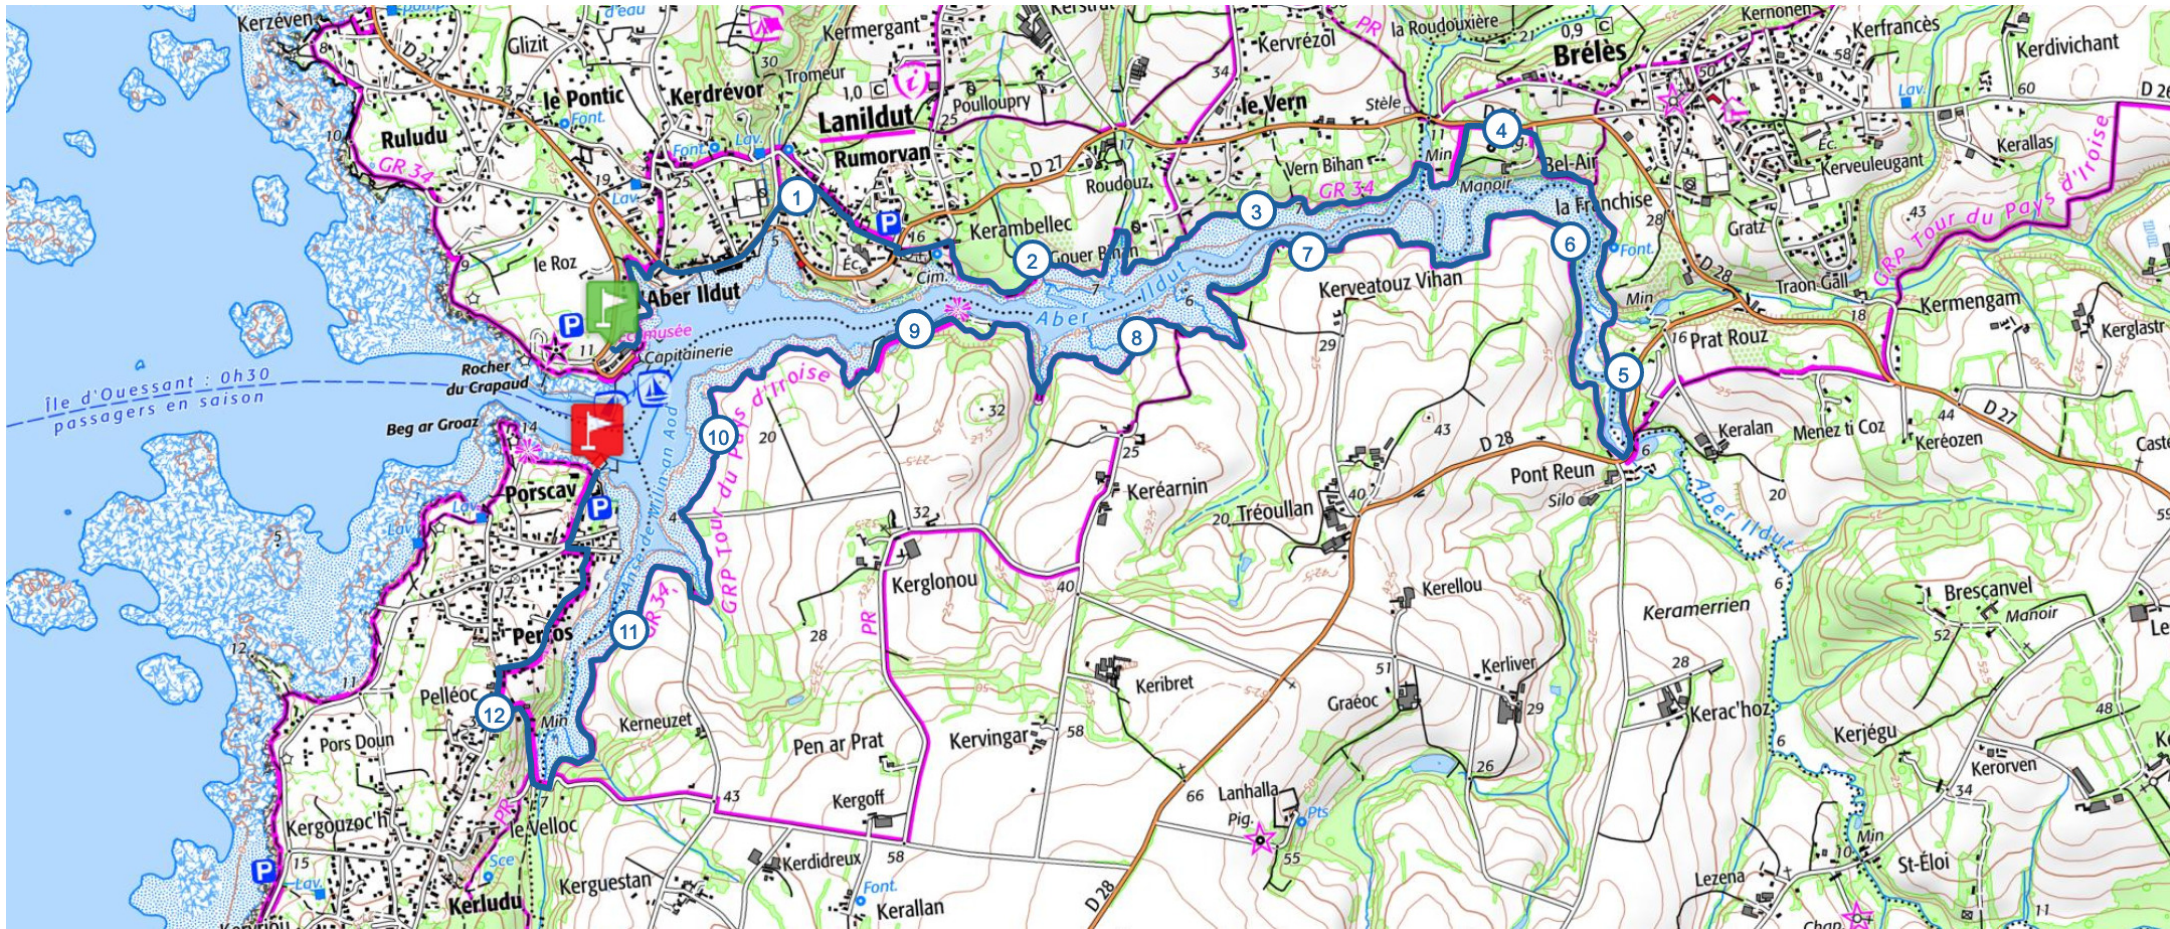

Circuit 25 - Tour de l'Aber Ildut

12.9 km 210 m 210 m

Trail

<https://espacestrail.run> - ©IGN 2023